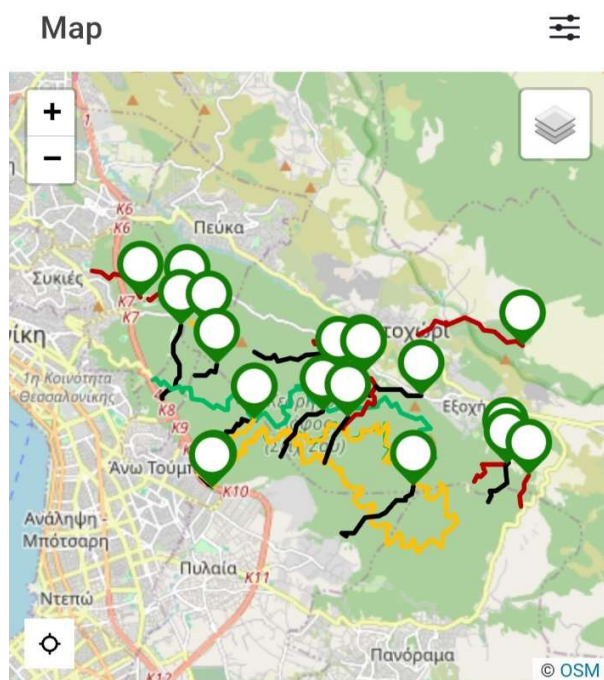

Εφαρμόστε φίλτρα για
πιο εύκολη εύρεση
μονοπατιών

Filters

Show Pols ☐

Difficulty

Easy ☐

Medium ☐

Hard ☐

Very hard ☐

Region

Chortiatis ☐

Olympus Mountain ☐

Seich sou ☐

- Σημεία ενδιαφέροντος
- Βαθμός δυσκολίας
- Περιοχή