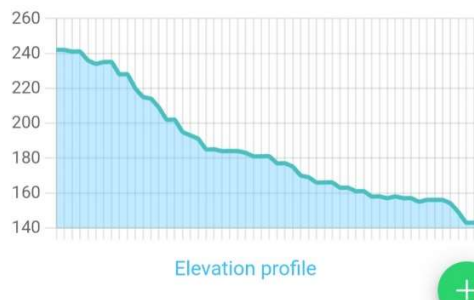

Point of Interest in this area

Παρεκκλήσι Αγίου Βασιλείου - Κέδρινου Λόφου

Γραφικό παρεκκλήσι στο ...

Υψωμα Καρά Τεπέ

Ο λόφος Καρά Τεπέ αποτ...

Ενημερωθείτε για όλες τις απαραίτητες πληροφορίες των διαδρομών

Overview

- Distance: 1.21 km Travel Time: 6 min
- Max Altitude: 242 m Min Altitude: 143 m
- Difficulty: **hard**
- Condition: **dangerous**

2.10 km	10.5 min	
Track length	Travel time	
00:00:00	0	
72 m	km/h	