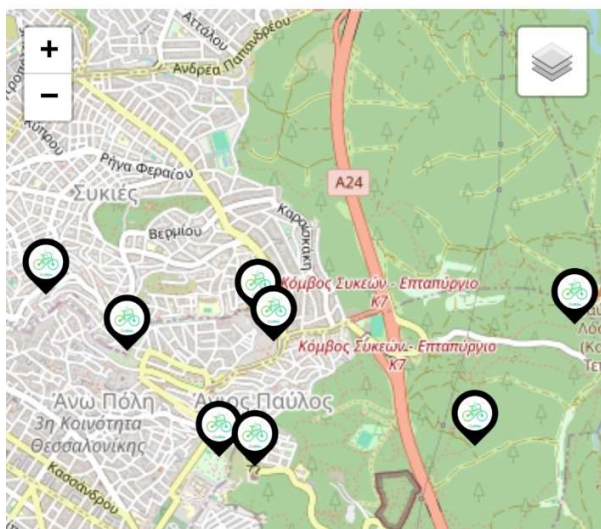

**Κατεβάστε την
εφαρμογή
Ή
Πλοηγηθείτε στην
πλατφόρμα του
GoBike**

Βρείτε τις ορεινές
ποδηλατικές
διαδρομές της ΠΚΜ
που έχουν
χαρτογραφηθεί

Εφαρμόστε φίλτρα για
πιο εύκολη εύρεση
μονοπατιών

Filters

Show Pols

Difficulty

Easy

Medium

Hard

Very hard

Region

Chortiatis

Olympus Mountain

Seich sou

-  Σημεία ενδιαφέροντος
-  Βαθμός δυσκολίας
-  Περιοχή

Ανακαλύψτε γειτονικά σημεία τουριστικού ενδιαφέροντος

Points of Interest

- Φυσικά τοπία
- Μνημεία
- Καταφύγια

Και βρείτε πρόσθετες πληροφορίες για αυτά